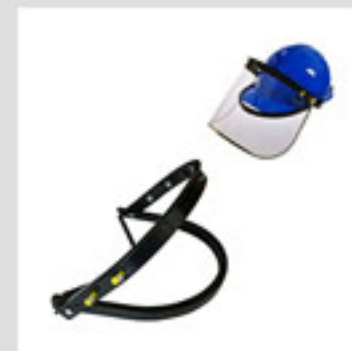

DISPONIBLE EN: AZUL, VERDE, ROJO,
AMARILLO, NARANJA, BLANCO.

**CASCOS MSA ALA ANCHA
Y TIPO CACHUCHA**

VARIOS COLORES

BARBIQUEJO SENCILLO

**BARBIQUEJO CON
BARBILLA**

**CARETA PARA SOLDADOR
ADAPTABLE A CASCO**

**ADAPTADOR PARA CASCO
PARA PROTECTOR FACIAL**

GUANTES DE PIEL

**GUANTE DE CARNAZA
PUÑO CORTO**

**GUANTE DE CARNAZA
PUÑO LARGO**
*DISPONIBLE TAMBIÉN
PUÑO EXTRA LARGO*

**GUANTE AMARILLO
TIPO ELECTRICISTA**
*DISPONIBLE PIEL DE CERDO
Y DE RES.*