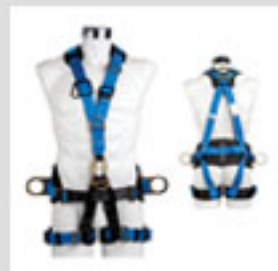

ARNES MULTIPROPÓSITO A3
5 ARGOLLAS
1 ARGOLLA EN ESPALDA
2 CADERAS, 1 PECHO, 1 FRENTE