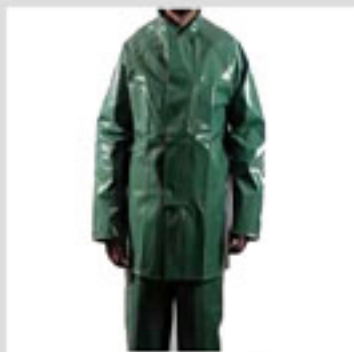

**PANTALON DE MEZCLILLA
100% ALGODON
CON REFLEJANTES**

**OVEROL DE TELA 80/20
AZUL MARINO**
*DISPONIBLE MANGA LARGA
Y MANGA CORTA*

**OVEROL NARANJA CON
REFLEJANTES 100% ALGODÓN**

ROPA DE TRABAJO

**TRAJE OVEROL DESECHABLE
TIPO TYVEK**