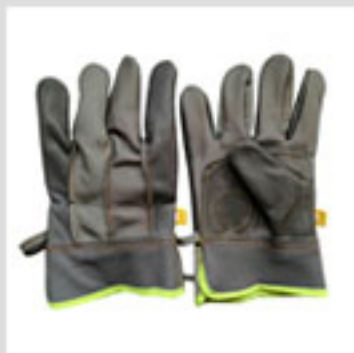

**ADAPTADOR PARA CASCO
PARA PROTECTOR FACIAL**

GUANTES DE PIEL

**GUANTE DE CARNAZA
PUÑO CORTO**

**GUANTE DE CARNAZA
PUÑO LARGO**
*DISPONIBLE TAMBIÉN
PUÑO EXTRA LARGO*

**GUANTE AMARILLO
TIPO ELECTRICISTA**
*DISPONIBLE PIEL DE CERDO
Y DE RES.*

**GUANTE PARA SOLDADOR
TIPO AMERICANO**
CON FORRO SUAVE

**GUANTE CARNAZA Y MEZCLILLA
TIPO PAYASO CHINO**
CON FORRO SUAVE

**GUANTE OPERADOR
DE COLORES**

GUANTALETA
*DISPONIBLE EN CARNAZA Y EN
PIEL NATURAL*