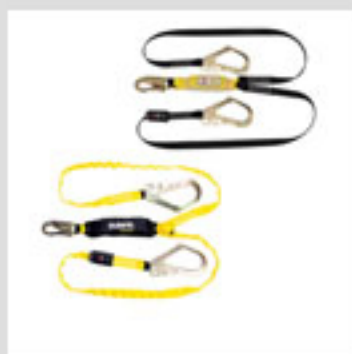

CABLE DOBLE BRAZO GANCHO
GRANDE HAWK