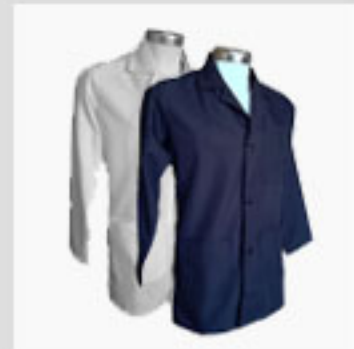

**BATA DE TELA 80/20
CON BOTONES**
*DISPONIBLE EN BLANCO Y AZ MARINO,
EN MANGA CORTA Y MANGA LARGA*