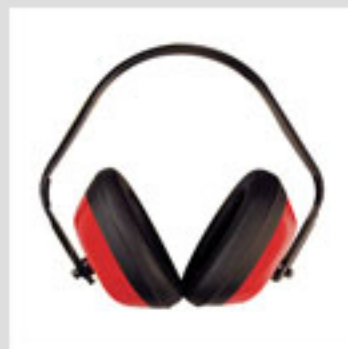

TAPON AUDITIVO
DESECHABLE

TAPON AUDITIVO
REUTILIZABLE

TAPON AUDITIVO
REUTILIZABLE CON CAJITA

TAPON AUDITIVO
DESECHABLE LASER LITE
SIN CORDÓN

PROTECTOR AUDITIVO
OREJERA CABEL

PROTECTOR AUDITIVO
OREJERA ADAPTALE
A CASCO