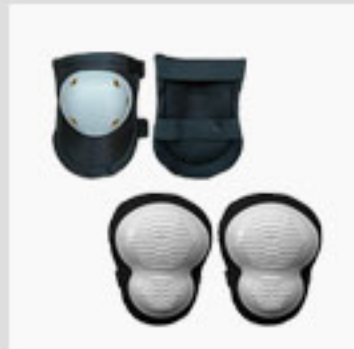

MANGAS DE CARNAZA

MANGA DESECHABLE
TYVEK

POLAINAS DE CARNAZA

ROPA DE TRABAJO

**FAJA 3ER. CINTURON
CON HEBILLA Y TIRANTES**
DISPONIBLE : CH- XXXG

FAJA DE VAQUETA
DISPONIBLE : CH- XG

RODILLERAS

MUÑEQUERA ELÁSTICA